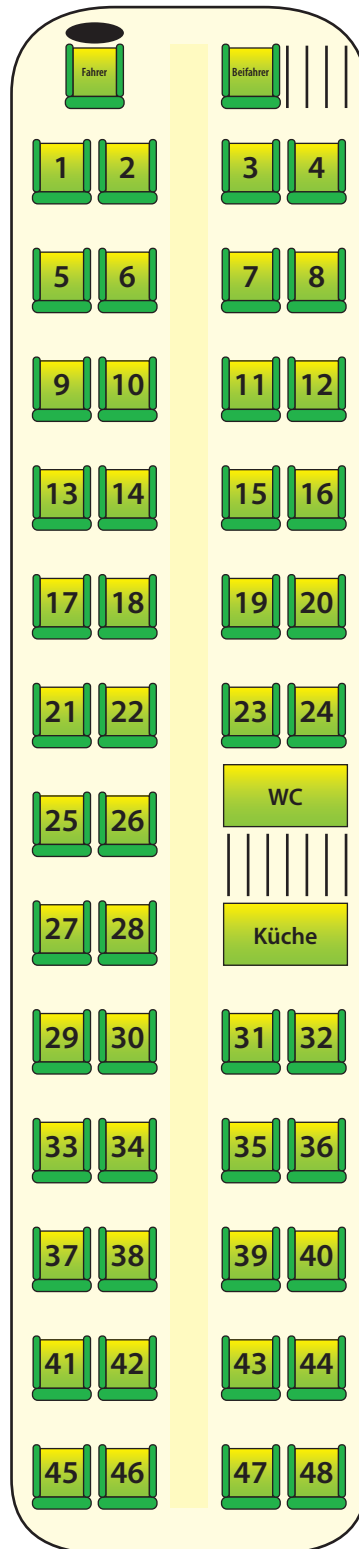

Sontowski-Reisen

Ihr Busreisen-Spezialist

Sitzplan WAN-DS 8

Hier gewünschte Sitzplatzbelegung eintragen

1	
2	
3	
4	
5	
6	
7	
8	
9	
10	
11	
12	
13	
14	
15	
16	
17	
18	
19	
20	
21	
22	
23	
24	
25	
26	
27	
28	
29	
30	
31	
32	
33	
34	
35	
36	
37	
38	
39	
40	
41	
42	
43	
44	
45	
46	
47	
48	